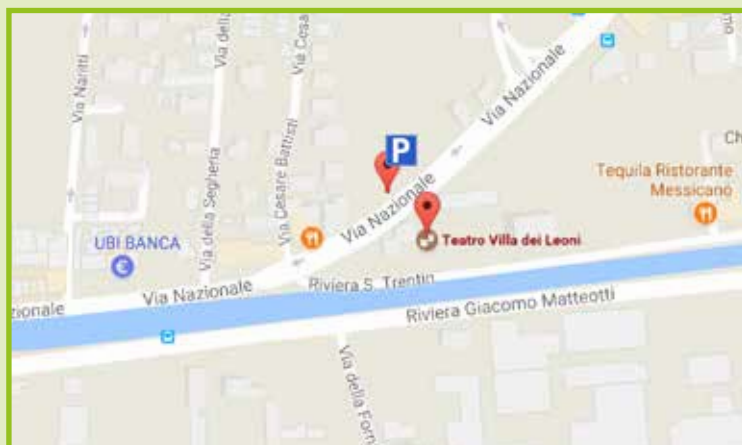

TUTTA UN'ALTRA COSA

Festival Nazionale del Commercio Equo e Solidale

Una grande festa, un caffè letterario, uno spazio teatrale, un laboratorio del riciclo e del recupero. Sarà tutto questo, e molto altro ancora, "Si può fare!", "tuttaunaltracosa" Festival delle Economie e delle Relazioni Solidali e del Commercio Equo e Solidale.

Mira, Villa Dei Leoni Riviera Silvio Trentin

La Villa, collocata sulla Riviera Silvio Trentin, dista pochi metri dalla Chiesa di San Nicolò. Inizialmente nominata Villa Contarini, oggi è nominata "dei Leoni" grazie ai due leoni posti ai lati della scalinata centrale d'entrata realizzata nel XIX secolo. Il complesso comprende, oltre alla Villa, la barchessa e l'oratorio.

Viene utilizzata per esposizioni ed eventi.